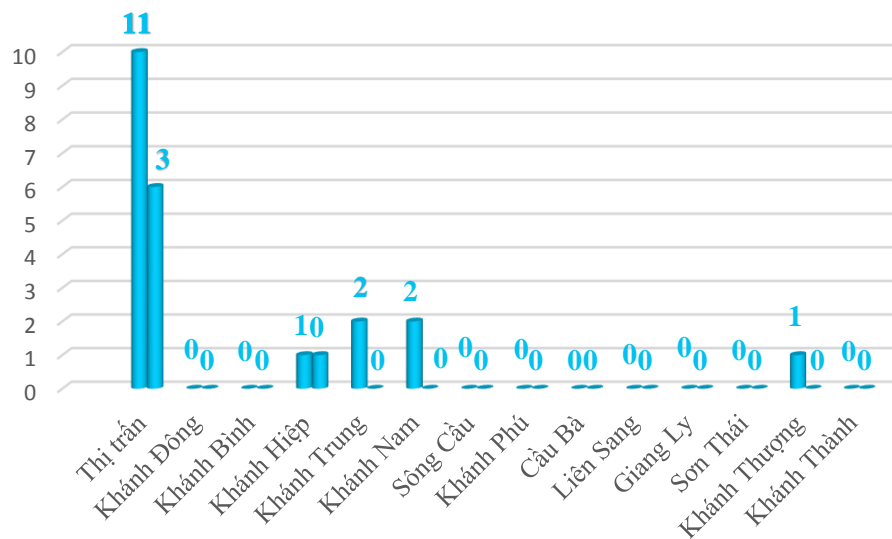

TÌNH HÌNH DỊCH BỆNH COVID TẠI HUYỆN KHÁNH VĨNH

Cập nhật ngày 06/9/2021

Số ca F0 tính đến ngày 06/9/2021

XÃ, THỊ TRẤN	Mức độ nguy cơ ngày 06/9/2021	Tổng số F0	Tổng số ca F0 còn lại đến ngày 06/9/2021
Thị trấn	Bình thường mới	11	3
Khánh Đông	Bình thường mới	0	0
Khánh Bình	Bình thường mới	0	0
Khánh Hiệp	Bình thường mới	1	0
Khánh Trung	Bình thường mới	2	0
Khánh Nam	Bình thường mới	2	0
Sông Cầu	Bình thường mới	0	0
Khánh Phú	Bình thường mới	0	0
Cầu Bà	Bình thường mới	0	0
Liên Sang	Bình thường mới	0	0
Giang Ly	Bình thường mới	0	0
Sơn Thái	Bình thường mới	0	0
Khánh Thượng	Bình thường mới	1	0
Khánh Thành	Bình thường mới	0	0
Tổng cộng		17	3